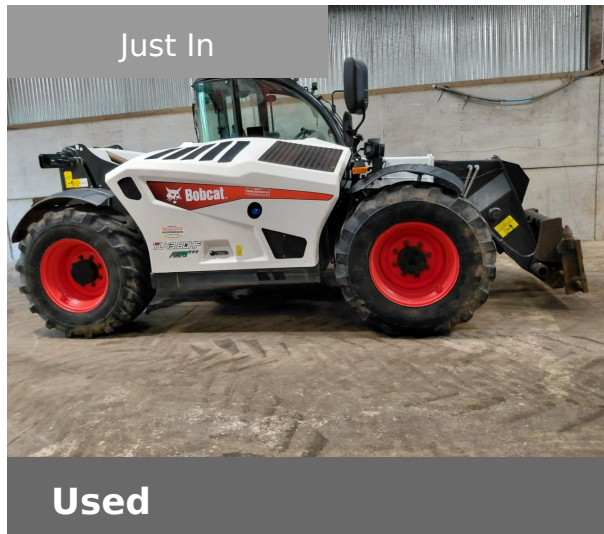

# RICKERBY

## Bobcat TL43.80HF AGRI\*\*\*

**£39,950** (excl VAT)