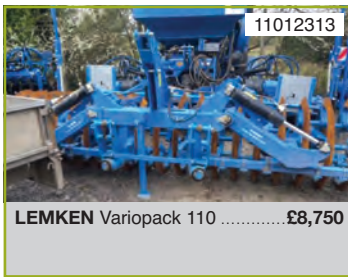

2004 **LELY** 400-45..... **£2,200**

LEMKEN 5F Euro **£7,750**

11012313

LEMKEN Variopack 110 ..... **£8,750**