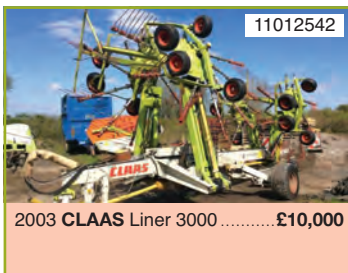

Used Machinery Available NOW!

Prices exclude VAT. For more choice visit:
www.morriscorfield.co.uk

11013111
 2013 **CLAAS** Liner 3500HH.....**£23,500**

11013439
 2014 **CLAAS** LINER 2900**£14,250**

11011310
 2011 **KRONE** Swardo 900**£10,500**

11013344
 2008 **CLAAS** Liner 3000**£10,250**

11012542
 2003 **CLAAS** Liner 3000**£10,000**

11012918
 2012 **CLAAS** Liner 2900**£9,750**

11013256
 1999 **MAJOR** Roller Topper.....**£2,950**

11008454
 2015 **SIMBA** FL-030**£10,363**