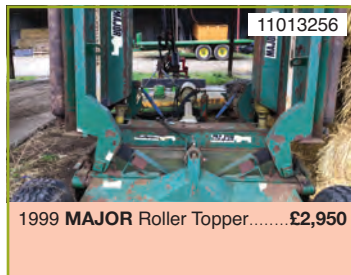

Used Machinery Available NOW!

Prices exclude VAT. For more choice visit:
www.morriscorfield.co.uk

11013111
 2013 **CLAAS** Liner 3500HH.....**£23,500**

11013439
 2014 **CLAAS** LINER 2900**£14,250**

11011310
 2011 **KRONE** Swardo 900**£10,500**

11013344
 2008 **CLAAS** Liner 3000**£10,250**

11012542
 2003 **CLAAS** Liner 3000**£10,000**

11012918
 2012 **CLAAS** Liner 2900**£9,750**

11013256
 1999 **MAJOR** Roller Topper.....**£2,950**

11008454
 2015 **SIMBA** FL-030**£10,363**